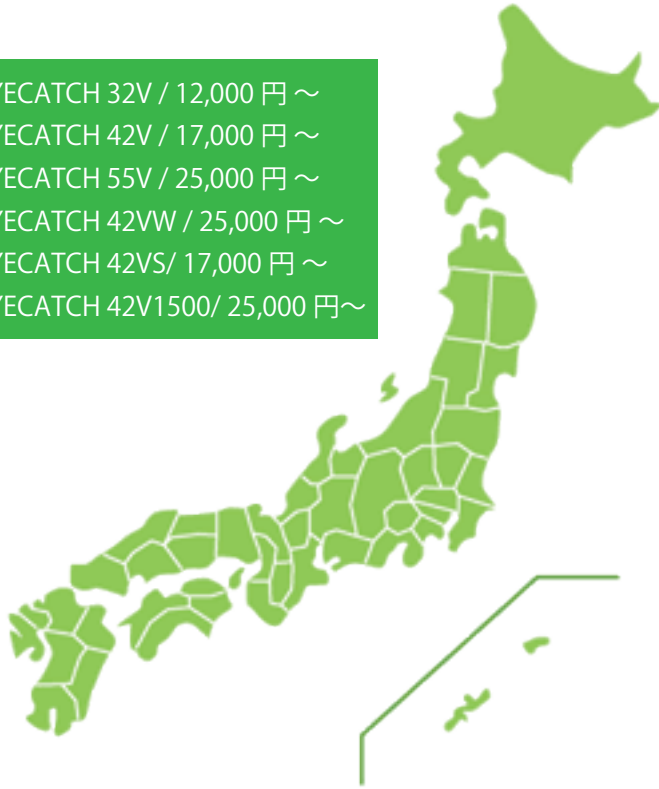

EYECATCH

液晶看板アイキャッチ送料早見表

EYECATCH 32V / 12,000 円 ~
EYECATCH 42V / 17,000 円 ~
EYECATCH 55V / 25,000 円 ~
EYECATCH 42VW / 25,000 円 ~
EYECATCH 42VS / 17,000 円 ~
EYECATCH 42V1500 / 25,000 円 ~

| 都道府県 | EYECATCH32V | EYECATCH42V | EYECATCH55V |
|------|-------------|-------------|-------------|
| 北海道 | 28,000 円 | 33,000 円 | 60,000 円 |
| 青森 | 25,000 円 | 30,000 円 | 45,000 円 |
| 岩手 | 25,000 円 | 30,000 円 | 45,000 円 |
| 宮城 | 25,000 円 | 30,000 円 | 45,000 円 |
| 秋田 | 25,000 円 | 30,000 円 | 45,000 円 |
| 山形 | 25,000 円 | 30,000 円 | 45,000 円 |
| 福島 | 20,000 円 | 25,000 円 | 35,000 円 |
| 茨城 | 20,000 円 | 25,000 円 | 35,000 円 |
| 栃木 | 20,000 円 | 25,000 円 | 35,000 円 |
| 群馬 | 20,000 円 | 25,000 円 | 35,000 円 |
| 埼玉 | 17,000 円 | 22,000 円 | 30,000 円 |
| 千葉 | 17,000 円 | 22,000 円 | 30,000 円 |
| 東京 | 17,000 円 | 22,000 円 | 30,000 円 |
| 神奈川 | 17,000 円 | 22,000 円 | 30,000 円 |
| 新潟 | 20,000 円 | 25,000 円 | 35,000 円 |
| 富山 | 20,000 円 | 25,000 円 | 35,000 円 |
| 石川 | 20,000 円 | 25,000 円 | 35,000 円 |
| 福井 | 20,000 円 | 25,000 円 | 35,000 円 |
| 山梨 | 20,000 円 | 25,000 円 | 35,000 円 |
| 長野 | 20,000 円 | 25,000 円 | 35,000 円 |
| 岐阜 | 20,000 円 | 25,000 円 | 35,000 円 |
| 静岡 | 20,000 円 | 25,000 円 | 35,000 円 |
| 愛知 | 20,000 円 | 25,000 円 | 35,000 円 |
| 三重 | 20,000 円 | 25,000 円 | 35,000 円 |
| 滋賀 | 20,000 円 | 25,000 円 | 35,000 円 |
| 京都 | 20,000 円 | 25,000 円 | 35,000 円 |
| 大阪 | 20,000 円 | 25,000 円 | 35,000 円 |
| 兵庫 | 20,000 円 | 25,000 円 | 35,000 円 |
| 奈良 | 20,000 円 | 25,000 円 | 35,000 円 |
| 和歌山 | 20,000 円 | 25,000 円 | 40,000 円 |
| 鳥取 | 21,000 円 | 26,000 円 | 45,000 円 |
| 島根 | 21,000 円 | 26,000 円 | 45,000 円 |
| 岡山 | 21,000 円 | 26,000 円 | 45,000 円 |
| 広島 | 21,000 円 | 26,000 円 | 45,000 円 |
| 山口 | 23,000 円 | 28,000 円 | 45,000 円 |
| 徳島 | 23,000 円 | 28,000 円 | 45,000 円 |
| 香川 | 23,000 円 | 28,000 円 | 45,000 円 |
| 愛媛 | 23,000 円 | 28,000 円 | 45,000 円 |
| 高知 | 23,000 円 | 28,000 円 | 45,000 円 |
| 福岡 | 25,000 円 | 30,000 円 | 55,000 円 |
| 佐賀 | 25,000 円 | 30,000 円 | 55,000 円 |
| 長崎 | 25,000 円 | 30,000 円 | 55,000 円 |
| 熊本 | 28,000 円 | 33,000 円 | 60,000 円 |
| 大分 | 28,000 円 | 33,000 円 | 60,000 円 |
| 宮崎 | 28,000 円 | 33,000 円 | 60,000 円 |
| 鹿児島 | 28,000 円 | 33,000 円 | 60,000 円 |
| 沖縄 | 35,000 円 | 40,000 円 | 75,000 円 |